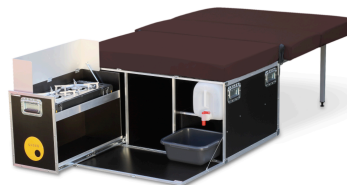

BB3 (T7): 3'800.— s. lit/o. Bett CHF 2'600.—

BB4 (IDBuzz): 3'500.—

Y compris:

Box Camping

Tiroir avec réchaud à gaz

Pare-vent

2 bidons à 10 l, 1 robinet

2 vasques en plastique

125 x 195 x 10 cm

50 kg

25 kg

115 x 76 x 48 cm

110 x 76 x 60 cm

Lieferumfang:

Campingbox

Kochschublade mit Gaskocher

CHF 2'900.—

BusBox avec matelas pliants pour banquette/lit

BusBox mit Klappmatratze für Schlafsitzbank

QUQUQ MidiBox

CHF 3'500.—

sans lit/ohne Bett CHF 2'400.—

Equipment comme BusBox:

Matelas en mousse