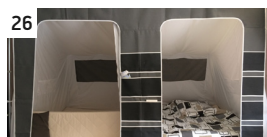

26 KABINENBLENDE | Für Ordnung auch im Urlaub – Standard im C/P.