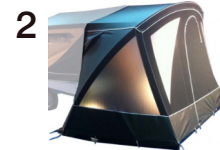

Accessoires / Zubehör

1	Auvent complet Montana Explorer	Vorzelt geschlossen Montana Explorer	1'440.00
2	Auvent arrière Montana Explorer	Anbauzelt Rückseite Montana Explorer	940.00
3	Auvent incl. paroi frontale Oregon	Vorzelt inkl. Front Oregon	1'900.00
4	Auvent complet Mc Camp	Vorzelt geschlossen Mc Camp	1'100.00
5	Solette Oregon	Sonnensegel Oregon	1'180.00
6	Paroi frontale pour solette Oregon	Front zu Sonnensegel Oregon	625.00
7	Moustiquaire frontale pour auvent/ solette Oregon	Moskitonetz Front zu Vorzelt/ Sonnensegel Oregon	349.00
8	Tente sous-lit Oregon	Unterbett-Zelt Oregon	285.00
9	Sol auvent arrière Montana Explorer	Boden Anbauzelt Rückseite Montana	170.00
10	Sol amovible auvent Montana Explorer	Boden abnehmbar Vorzelt Montana	345.00
11	Sol amovible auvent Oregon	Boden abnehmbar Vorzelt Oregon	345.00
12	Sol amovible solette Oregon	Boden abnehmbar Sonnensegel Oregon	345.00
13	Caisse de timon (polyester, env. 116x66x56 cm)	Deichselkasten (Polyester, ca. 116x66x56)	445.00
14	Caisse de timon avec pieds	Deichselkasten mit Beinen	590.00
15	Cuisine Glam Kitchen	Küche Glam Kitchen	2'090.00
16	Bâche d'hiver Mc Camp	Winterplane Mc Camp	290.00
17	Bâche d'hiver Montana Explorer	Winterplane Montana Explorer	325.00
18	Bâche de transport Montana Explorer	Transportplane Montana Explorer	210.00
19	Porte-vélos (pièce)	Fahrradträger (Stück)	95.00
20	Porte-bagage Mc Camp	Gepäckträger Mc Camp	420.00
21	Support de stockage latérale	Seitenlagerbügel	125.00
22	Roues pour support de stockage	Räder zu Seitenlagerbügel	115.00
23	Anti-vol timon	Diebstahlsicherung Deichsel	19.00
24	Roues en aluminium, plus-value	Aluminiumräder, Aufpreis	245.00