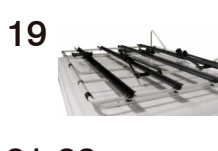

Accessoires / Zubehör

1	Auvent complet Montana Explorer	Vorzelt geschlossen Montana Explorer	1'440.00
2	Auvent arrière Montana Explorer	Anbauzelt Rückseite Montana Explorer	940.00
3	Auvent incl. paroi frontale Oregon	Vorzelt inkl. Front Oregon	1'900.00
4	Auvent complet Mc Camp	Vorzelt geschlossen Mc Camp	1'100.00
5	Solette Oregon	Sonnensegel Oregon	1'180.00
6	Paroi frontale pour solette Oregon	Front zu Sonnensegel Oregon	625.00
7	Moustiquaire frontale pour auvent/ solette Oregon	Moskitonetz Front zu Vorzelt/ Sonnensegel Oregon	349.00
8	Tente sous-lit Oregon	Unterbett-Zelt Oregon	285.00
9	Sol auvent arrière Montana Explorer	Boden Anbauzelt Rückseite Montana	170.00
10	Sol amovible auvent Montana Explorer	Boden abnehmbar Vorzelt Montana	345.00
11	Sol amovible auvent Oregon	Boden abnehmbar Vorzelt Oregon	345.00
12	Sol amovible solette Oregon	Boden abnehmbar Sonnensegel Oregon	345.00
13	Caisse de timon (polyester, env. 116x66x56 cm)	Deichselkasten (Polyester, ca. 116x66x56)	445.00
14	Caisse de timon avec pieds	Deichselkasten mit Beinen	590.00
15	Cuisine Glam Kitchen	Küche Glam Kitchen	2'090.00
16	Bâche d'hiver Mc Camp	Winterplane Mc Camp	290.00
17	Bâche d'hiver Montana Explorer	Winterplane Montana Explorer	325.00
18	Bâche de transport Montana Explorer	Transportplane Montana Explorer	210.00
19	Porte-vélos (pièce)	Fahrradträger (Stück)	95.00
20	Porte-bagage Mc Camp	Gepäckträger Mc Camp	420.00
21	Support de stockage latérale	Seitenlagerbügel	125.00
22	Roues pour support de stockage	Räder zu Seitenlagerbügel	115.00
23	Anti-vol timon	Diebstahlsicherung Deichsel	19.00
24	Roues en aluminium, plus-value	Aluminiumräder, Aufpreis	245.00