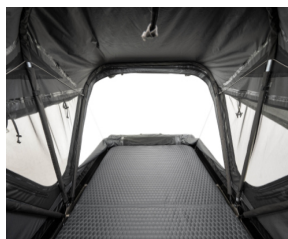

Grande sensation d'espace /
Grosses Raumgefühl