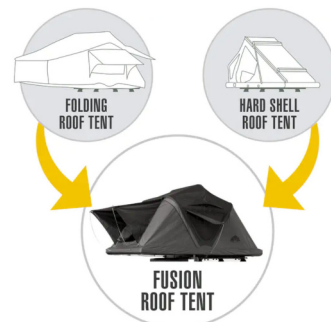

Liste de prix / Preisliste 2025

Coque dure en aluminium /
Hartschale aus Aluminium